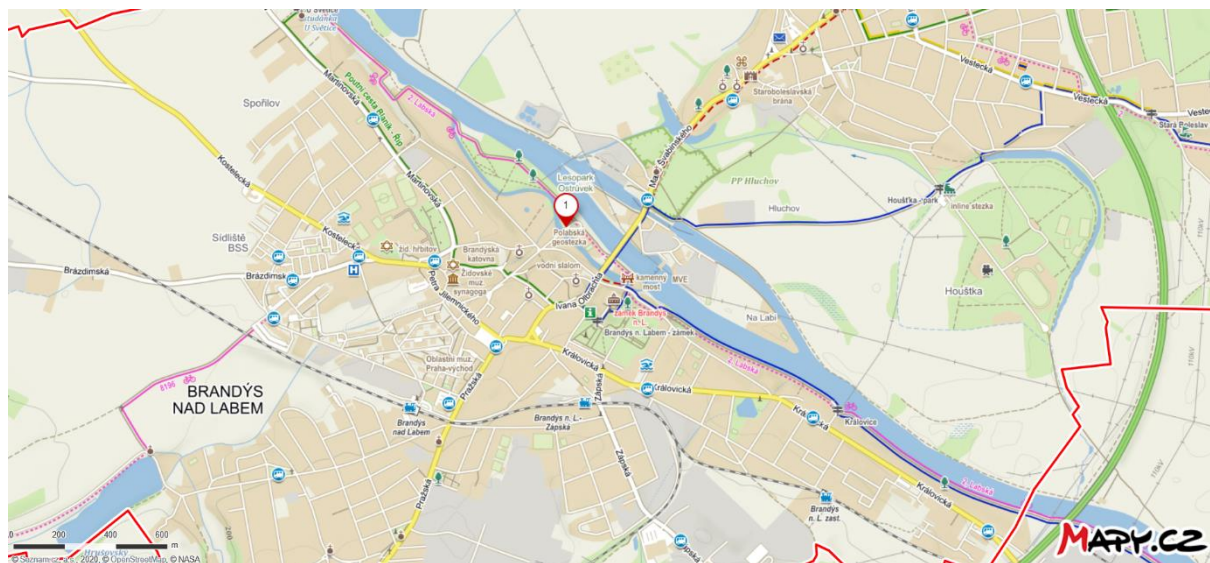

POZVÁNKA

„SETKÁNÍ PRACOVNÍ SKUPINY EVVO“

Termín konání: úterý 10. 3. 2020 od 15.00 -17.00 hodin

Místo konání:

Terénní část: Polabská geostezka – viz níže

Dále: Zasedací místnost MAS Střední Polabí, Plantáž
402/8, Brandýs nad Labem

Anotace setkání:

- **Terénní část:** Sraz bude tentokrát v terénu – **na Polabské geostezce** v Brandýse nad Labem na Ostrůvku – ulice S. K. Neumanna, za můstkem přes kanoistický kanál směrem na Ostrůvek , GPS 50.1897117N, 14.6638219E – mapa v pozvánce níže. Odborník z nejpovolanějších **RNDr. Boris Ekrt**, geolog a paleontolog Národního muzea v Praze žijící ve Staré Boleslavi, nám svým výkladem předvede, jak fascinující vědou může geologie být.
- **Diskusní téma 1:** Co si můžeme odnést z terénní části setkání aneb jak lépe učit vědu.
- **Diskusní téma 2:** Sdílejme spolu informace o možnostech EVVO v regionu – návrh katalogových listů.
- **Volná diskuse**

Mapa Polabská geostezka detail: